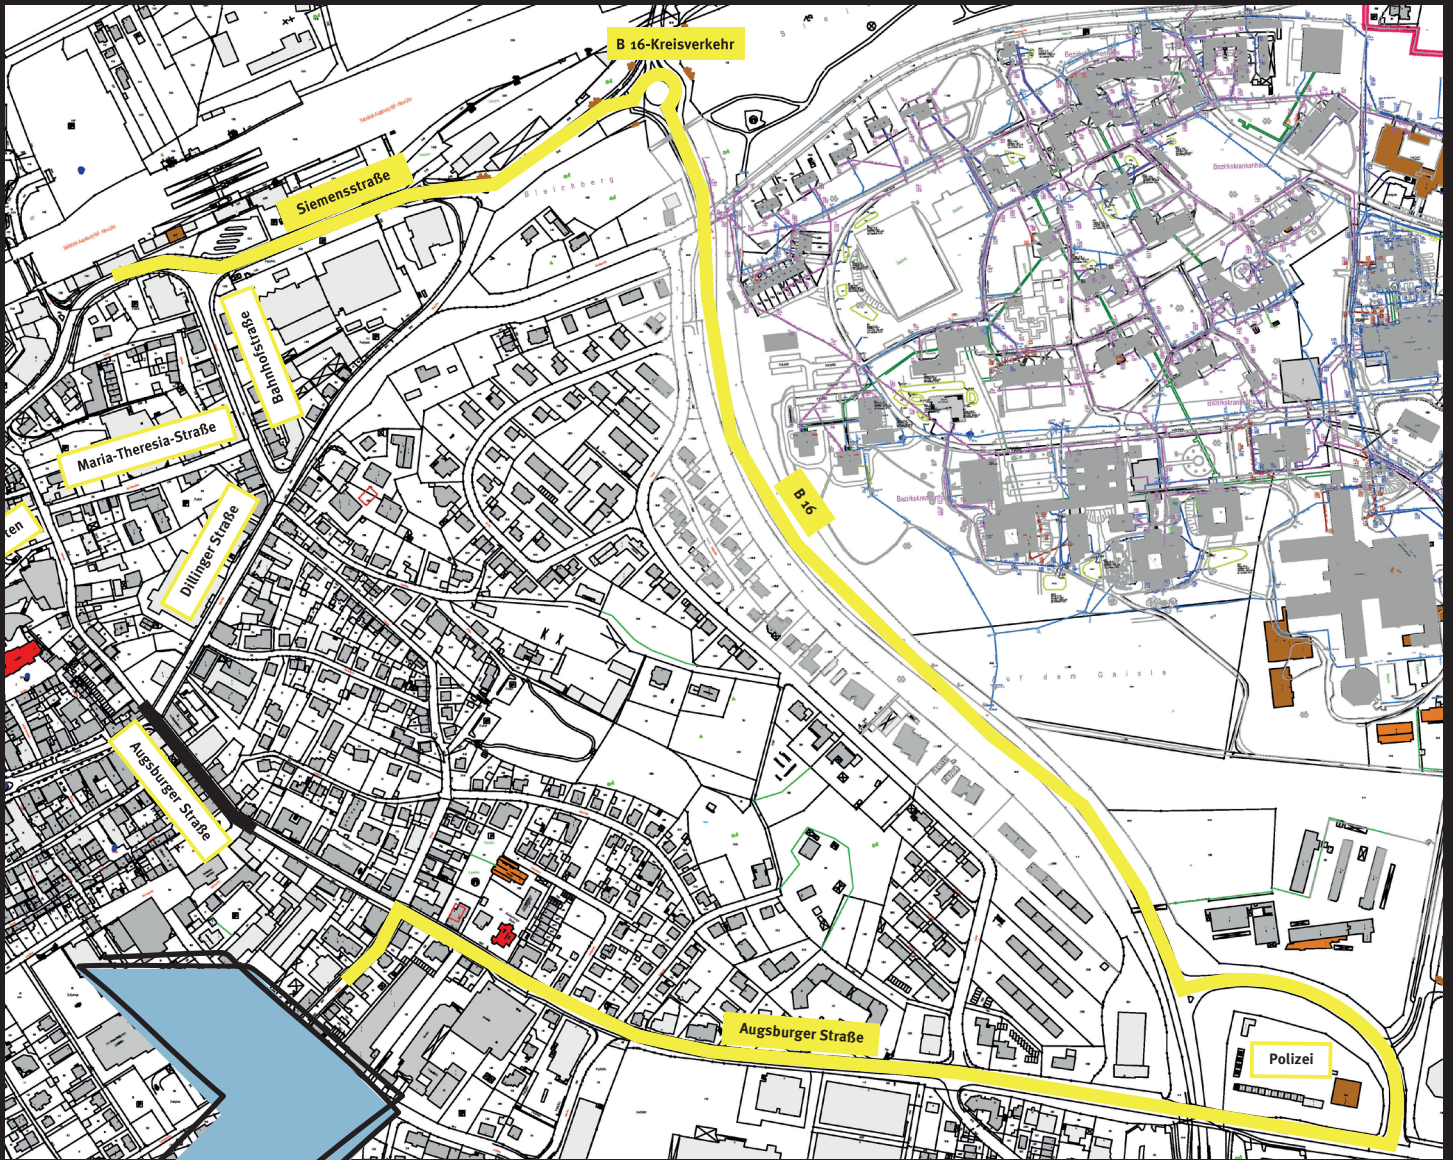

## **Dillinger Straße**

zwischen Otto-Geiselhart-Straße und Augsburger Straße

 **Umleitung**

**04 – 06/24**

**Augsburger Straße**  
zwischen Wilhelm-Lorenz-Weg und Dillinger Straße

**06 – 07/24**

**Schützenstraße**  
zwischen Dillinger Straße und Am Klostergarten

**06 – 08/24**

**Bahnhofstraße und Dillinger Straße**  
zwischen Maria-Theresia-Straße und Otto-Geiselhart-Straße

**06 – 09/24**

**Dillinger Straße**  
zwischen B-16-Kreisverkehr und Siemensstraße

**09 – 11/24**

**Dillinger Straße**  
zwischen Siemensstraße und Bahnhofstraße

# 2. BAUABSCHNITT.

**04 – 06/24**

**Augsburger Straße**  
zwischen Wilhelm-Lorenz-Weg und Dillinger Straße

 **Umleitung**

**03 – 04/24**

**Dillinger Straße**  
zwischen Otto-Geiselhart-Straße und Augsburger Straße