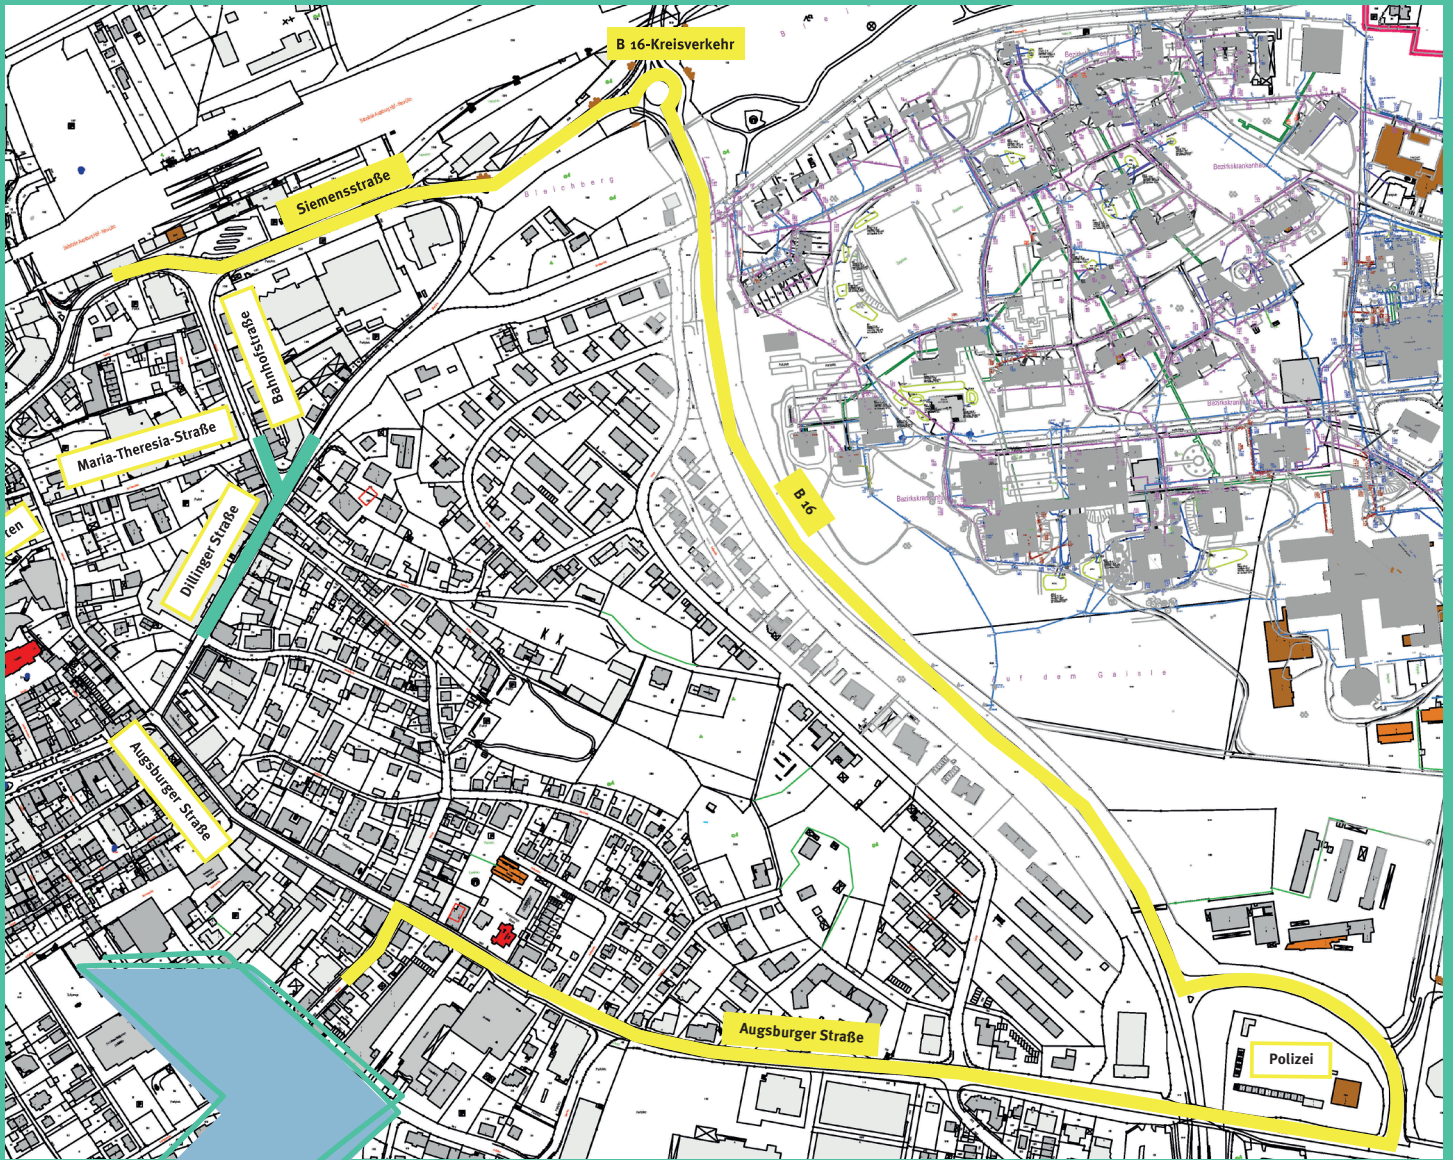

**06 – 08/24**

**Bahnhofstraße und Dillinger Straße**  
zwischen Maria-Theresia-Straße und Otto-Geiselhart-Straße

**06 – 09/24**

**Dillinger Straße**  
zwischen B-16-Kreisverkehr und Siemensstraße

**09 – 11/24**

04 – 06/24

**Augsburger Straße**  
zwischen Wilhelm-Lorenz-  
Weg und Dillinger Straße

06 – 08/24

**Bahnhofstraße und  
Dillinger Straße**  
zwischen Maria-Theresia-  
Straße und  
Otto-Geiselhart-Straße

# 4. BAUABSCHNITT.

**06 – 08/24**

**Bahnhofstraße und Dillinger Straße**  
zwischen Maria-Theresia-Straße und  
Otto-Geiselhart-Straße

**Umleitung**

**03 – 04/24**

**Dillinger Straße**  
zwischen Otto-Geiselhart-  
Straße und  
Augsburger Straße

**04 – 06/24**

**Augsburger Straße**  
zwischen Wilhelm-Lorenz-  
Weg und Dillinger Straße

**06 – 07/24**

**Schützenstraße**  
zwischen Dillinger Straße  
und Am Kloostergarten

**06 – 09/24**

**Dillinger Straße**  
zwischen B-16-Kreisver-  
kehr und Siemensstraße