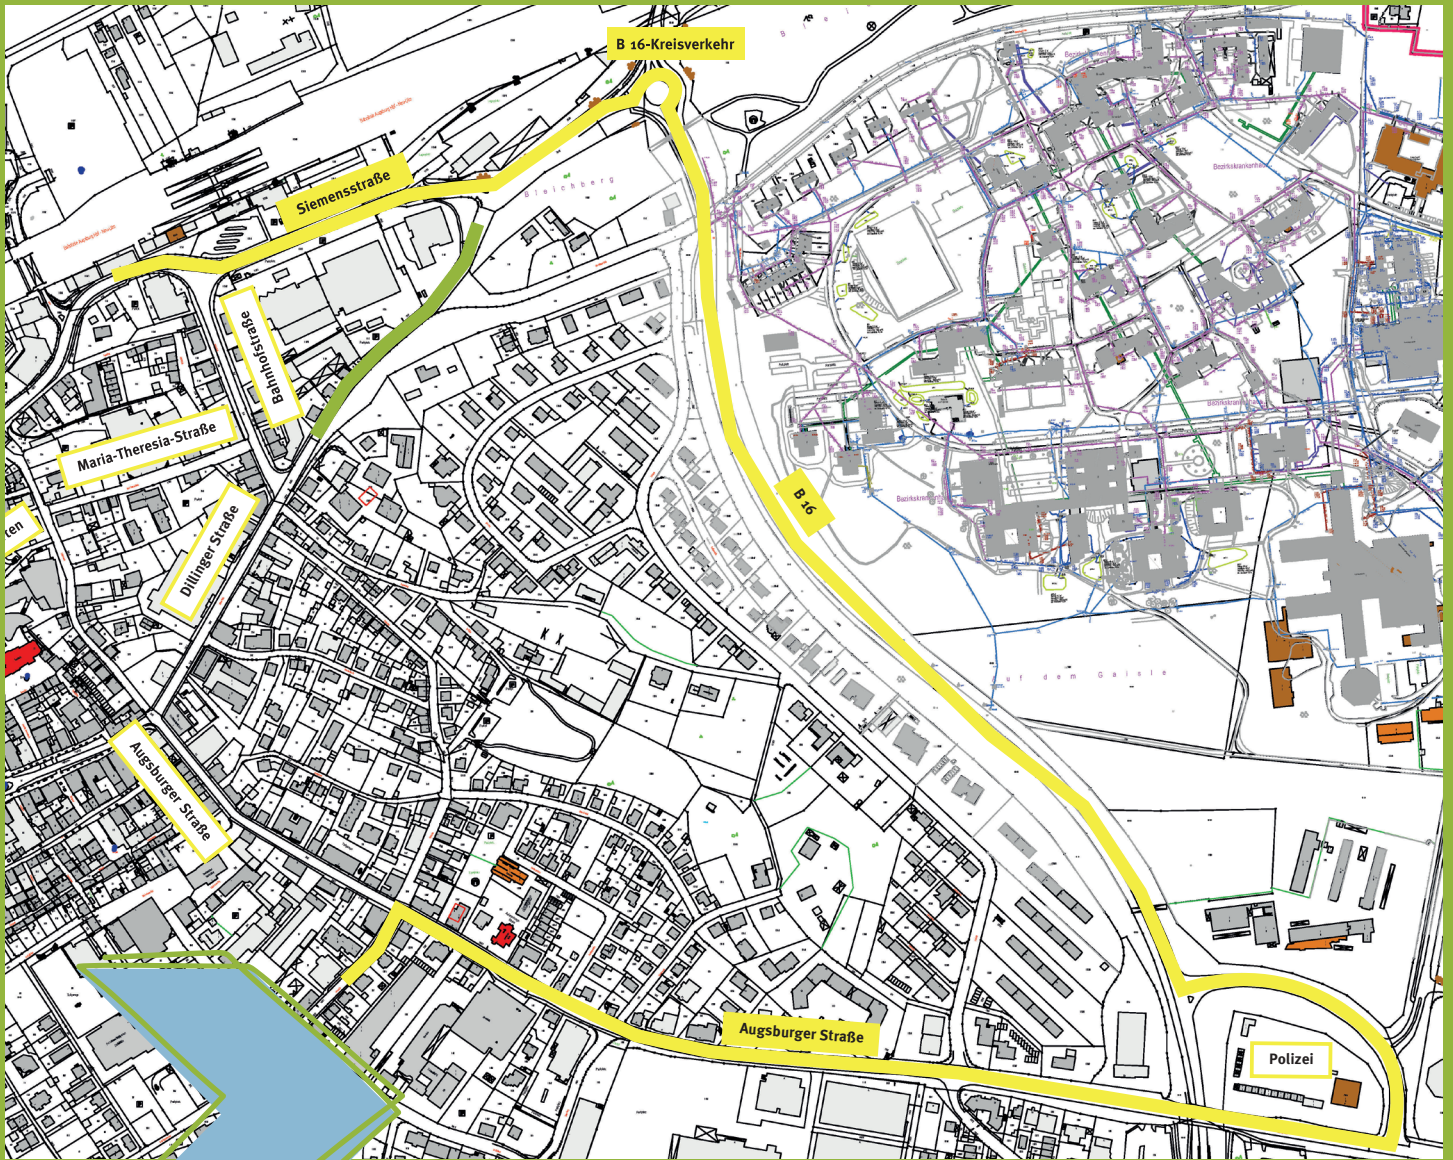

6. BAUABSCHNITT.

09 – 11/24

Dillinger Straße
zwischen Siemensstraße
und Bahnhofstraße

Umleitung

03 – 04/24

Dillinger Straße
zwischen Otto-Geiselhart-
Straße und
Augsburger Straße

04 – 06/24

Augsburger Straße
zwischen Wilhelm-Lorenz-
Weg und Dillinger Straße

06 – 07/24

Schützenstraße
zwischen Dillinger Straße
und Am Kloostergarten

06 – 08/24

**Bahnhofstraße und
Dillinger Straße**
zwischen Maria-Theresia-
Straße und
Otto-Geiselhart-Straße

06 – 09/24

Dillinger Straße
zwischen B-16-Kreisver-
kehr und Siemensstraße