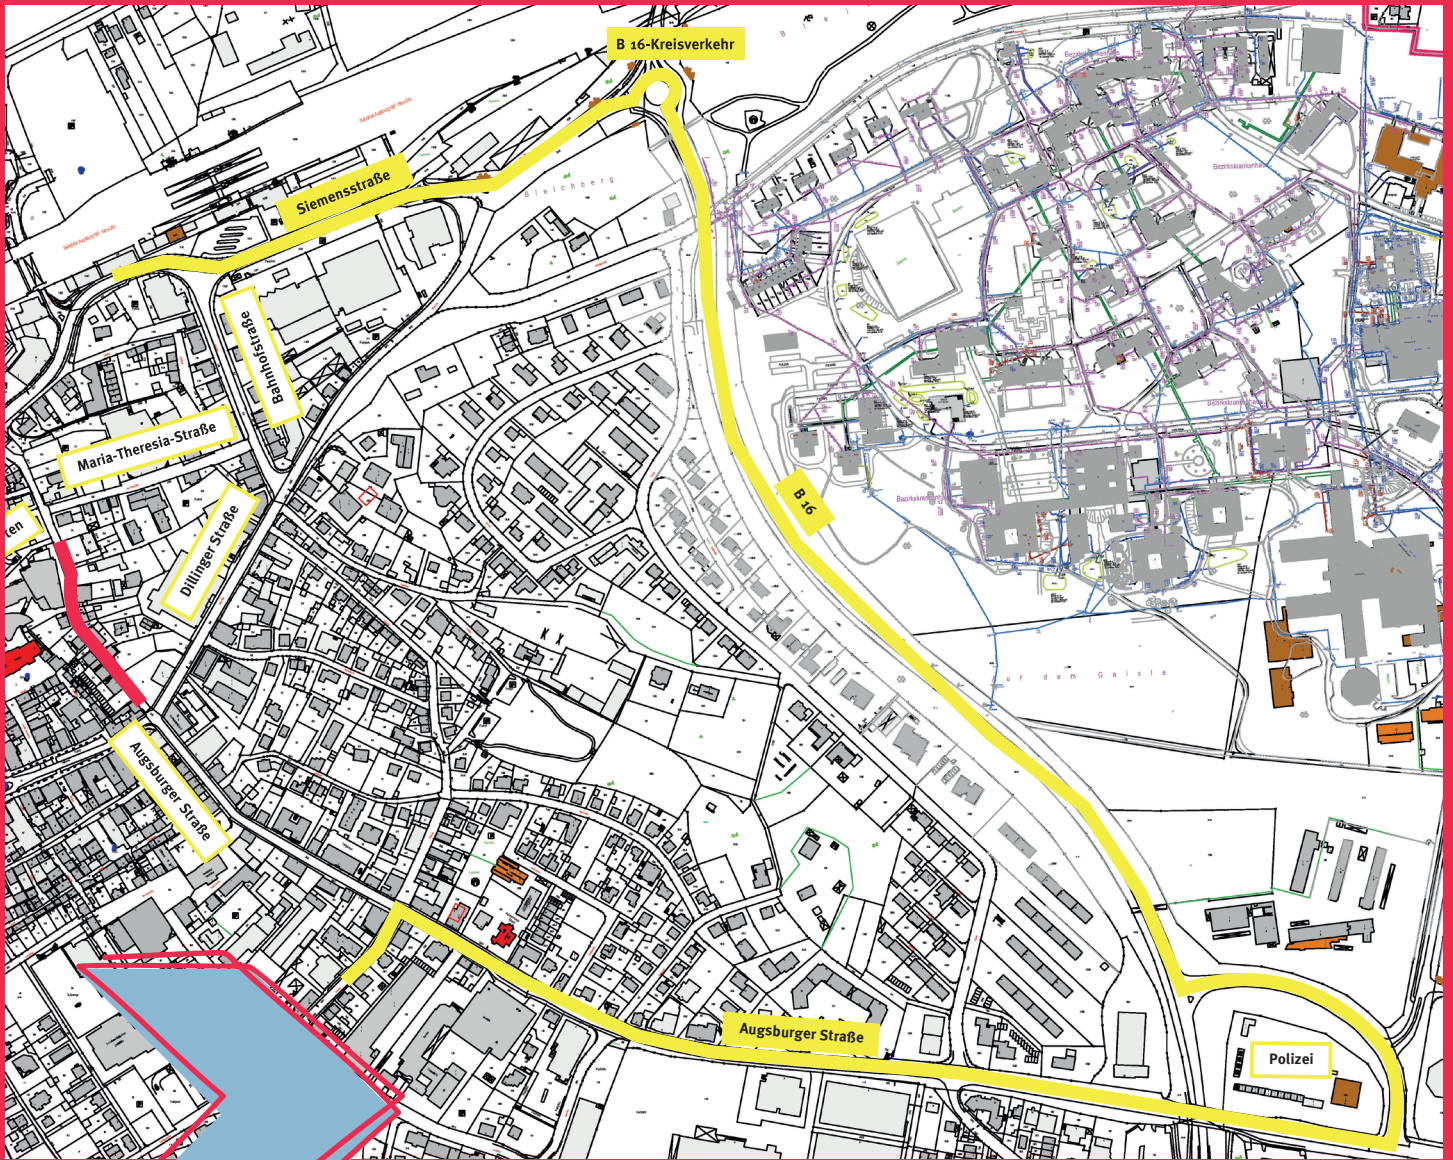

3. BAUABSCHNITT.

06 – 07/24

Schützenstraße
zwischen Dillinger
Straße und
Am Klostergarten

Umleitung

03 – 04/24

Dillinger Straße
zwischen Otto-Geiselhart-
Straße und
Augsburger Straße

04 – 06/24

Augsburger Straße
zwischen Wilhelm-Lorenz-
Weg und Dillinger Straße

06 – 08/24

**Bahnhofstraße und
Dillinger Straße**
zwischen Maria-Theresia-
Straße und
Otto-Geiselhart-Straße

06 – 09/24

Dillinger Straße
zwischen B-16-Kreisver-
kehr und Siemensstraße

09 – 11/24

Dillinger Straße
zwischen Siemensstraße
und Bahnhofstraße