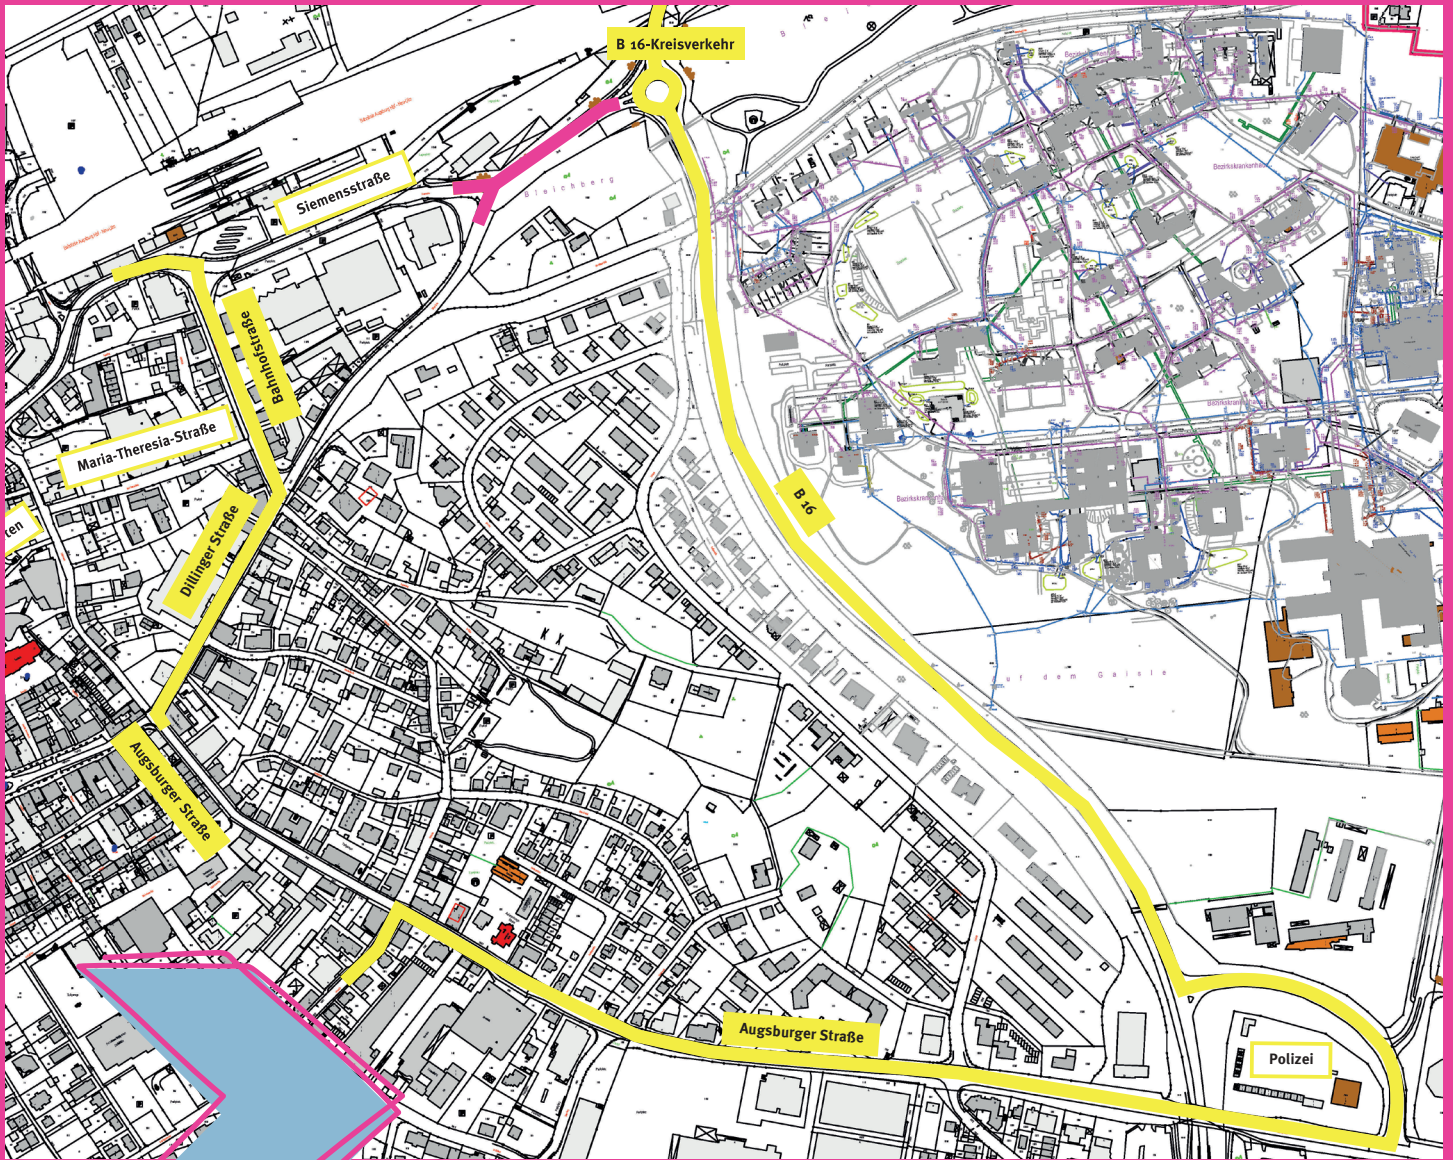

04 – 06/24

**Augsburger Straße**  
zwischen Wilhelm-Lorenz-  
Weg und Dillinger Straße

06 – 08/24

**Bahnhofstraße und  
Dillinger Straße**  
zwischen Maria-Theresia-  
Straße und  
Otto-Geiselhart-Straße

# 4. BAUABSCHNITT.

**06 – 08/24**

**Bahnhofstraße und Dillinger Straße**  
zwischen Maria-Theresia-Straße und  
Otto-Geiselhart-Straße

**Umleitung**

**03 – 04/24**

**Dillinger Straße**  
zwischen Otto-Geiselhart-  
Straße und  
Augsburger Straße

**04 – 06/24**

**Augsburger Straße**  
zwischen Wilhelm-Lorenz-  
Weg und Dillinger Straße

**06 – 07/24**

**Schützenstraße**  
zwischen Dillinger Straße  
und Am Kloostergarten

**06 – 09/24**

**Dillinger Straße**  
zwischen B-16-Kreisver-  
kehr und Siemensstraße

# 5. BAUABSCHNITT.

06 – 09/24

**Dillinger Straße**  
zwischen B 16-Kreisverkehr  
und Siemensstraße

 **Umleitung**

03 – 04/24

**Dillinger Straße**  
zwischen Otto-Geiselhart-  
Straße und  
Augsburger Straße